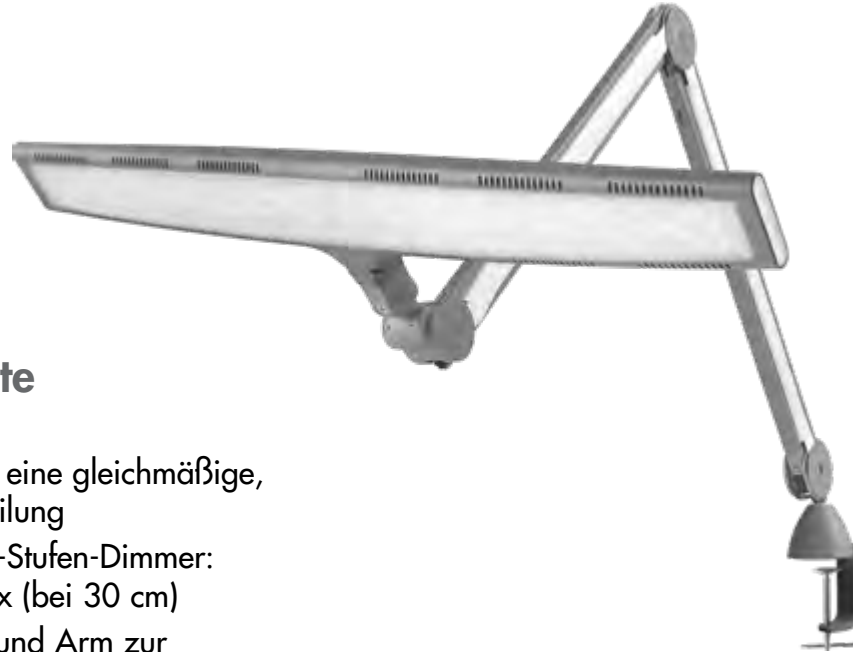

LED-Klappleuchte Twist 2 Go

- leichtes, kompaktes Design
- 5 W LED-Beleuchtung, CRI-Wert über 95
- Easy Twist-Oberteil für maximalen Beleuchtungswinkel und optimale Lichtstreuung
- Helligkeit in drei Stufen dimmbar; ca. 1500/1000/600 lx (bei 30 cm)
- Lichtfarbe ca. 6000 K
- Akkubetrieb, mit Ladestandsanzeige
- Farbe: Weiß/Türkis
- Laufzeit bis zu ca. 8 Stunden (abhängig von der Beleuchtungsstufe, Ladezeit ca. 6 Stunden)
- Maße (B x H) zusammengeklappt ca. 29,5 x 12,5 cm, Gewicht ca. 1 kg

LED-Tischleuchte pure

- modernes, leichtes und handliches Design
- flexibel beweglicher Lampenhals für optimale Ausleuchtung
- angenehmes Licht durch moderne LED
- Helligkeit ca. 1050 lx (bei 26 cm)
- Lichtfarbe ca. 5500 bis 6500 K (Tageslicht)
- ideal für Arbeiten am Schreibtisch
- Netzbetrieb mit Steckernetzteil, USB-Anschluss
- Farbe: Weiß/Grau
- Höhe ca. 31 cm
- Gewicht ca. 540 g

LED-Lupenleuchte Omega 7

- frei dreh- und schwenkbares Lupengestell
- langlebiges 11 W LED-Leuchtmittel
- Helligkeit in 4 Stufen dimmbar;
ca. 6300/5500/3500/1800 lx (bei 30 cm)
- Lichtfarbe ca. 6000 K
- Vergrößerung: 3 dpt (ca. 1,75fach); optionale Zusatzlinse mit ca. 2,25facher Vergrößerung
- Lupenglas Ø ca. 17,5 cm
- Reichweite bis zu ca. 118 cm
- Farbe: Weiß/Grau
- inkl. Tischklemme zur Befestigung; Tischfuß optional erhältlich

LED-Lupenleuchte Halo

- bequemes Positionieren der Zusatzlinse durch drehen der Hauptlinse
- langlebige, helle 5 W Daylight™ LEDs
- 3 Helligkeitsstufen
- Helligkeit ca. 4000 lx (bei 15 cm)
- Lichtfarbe ca. 6000 K
- 9 cm große Hauptlinse, Vergrößerung: 5 dpt (ca. 2,25 fach)
- integrierte Zusatzlinse, Vergrößerung: 12 dpt (ca. 4fach)
- Farbe: Weiß/Silber
- Höhe ca. 33 cm
- Gewicht ca. 700 g, Kabellänge ca. 2 m