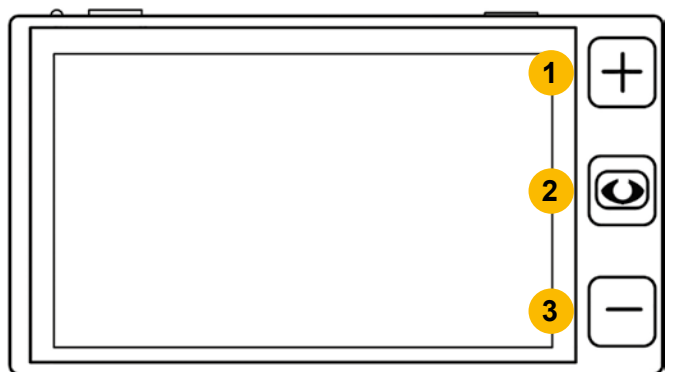

## MANO 5

EN

- 1) zoom in
- 2) color mode
- 3) zoom out
- 4) status LED
- 5) ON/OFF button

- 6) loudspeaker
- 7) freeze image
- 8) power port
- 9) foldable handle