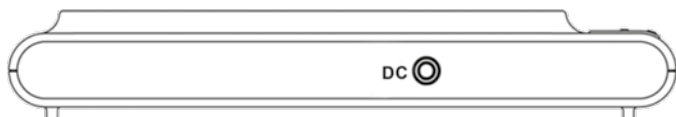

## MANO 5

EN

- 1) zoom in
- 2) color mode
- 3) zoom out
- 4) status LED
- 5) ON/OFF button

- 6) loudspeaker
- 7) freeze image
- 8) power port
- 9) foldable handle