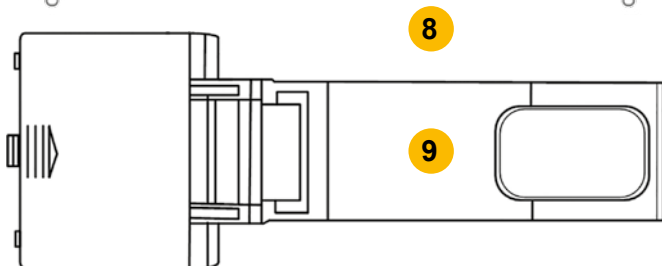

## MANO 5

EN

- 1) zoom in
- 2) color mode
- 3) zoom out
- 4) status LED
- 5) ON/OFF button

- 6) loudspeaker
- 7) freeze image
- 8) power port
- 9) foldable handle