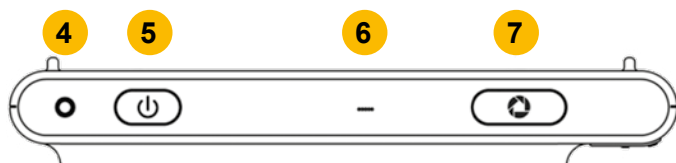

## MANO 5

EN

- 1) zoom in
- 2) color mode
- 3) zoom out
- 4) status LED
- 5) ON/OFF button

- 6) loudspeaker
- 7) freeze image
- 8) power port
- 9) foldable handle